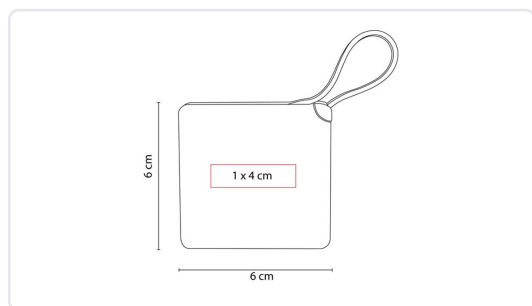

ESTUCHE CON PADS DE ALCOHOL

Modelo: SLD 053

ESPECIFICACIONES TÉCNICAS

Material	Plástico /Silicón
Medida del producto	6 x 6 cm
Área de impresión	1 x 4 cm
Técnica de impresión	Serigrafía
Piezas por caja	400
Peso bruto	13.8 kg
Dimensiones de la caja	34.5 x 41 x 34 cm
Caja individual	No
Bolsa individual	Sí

Área de impresión / Trazo técnico